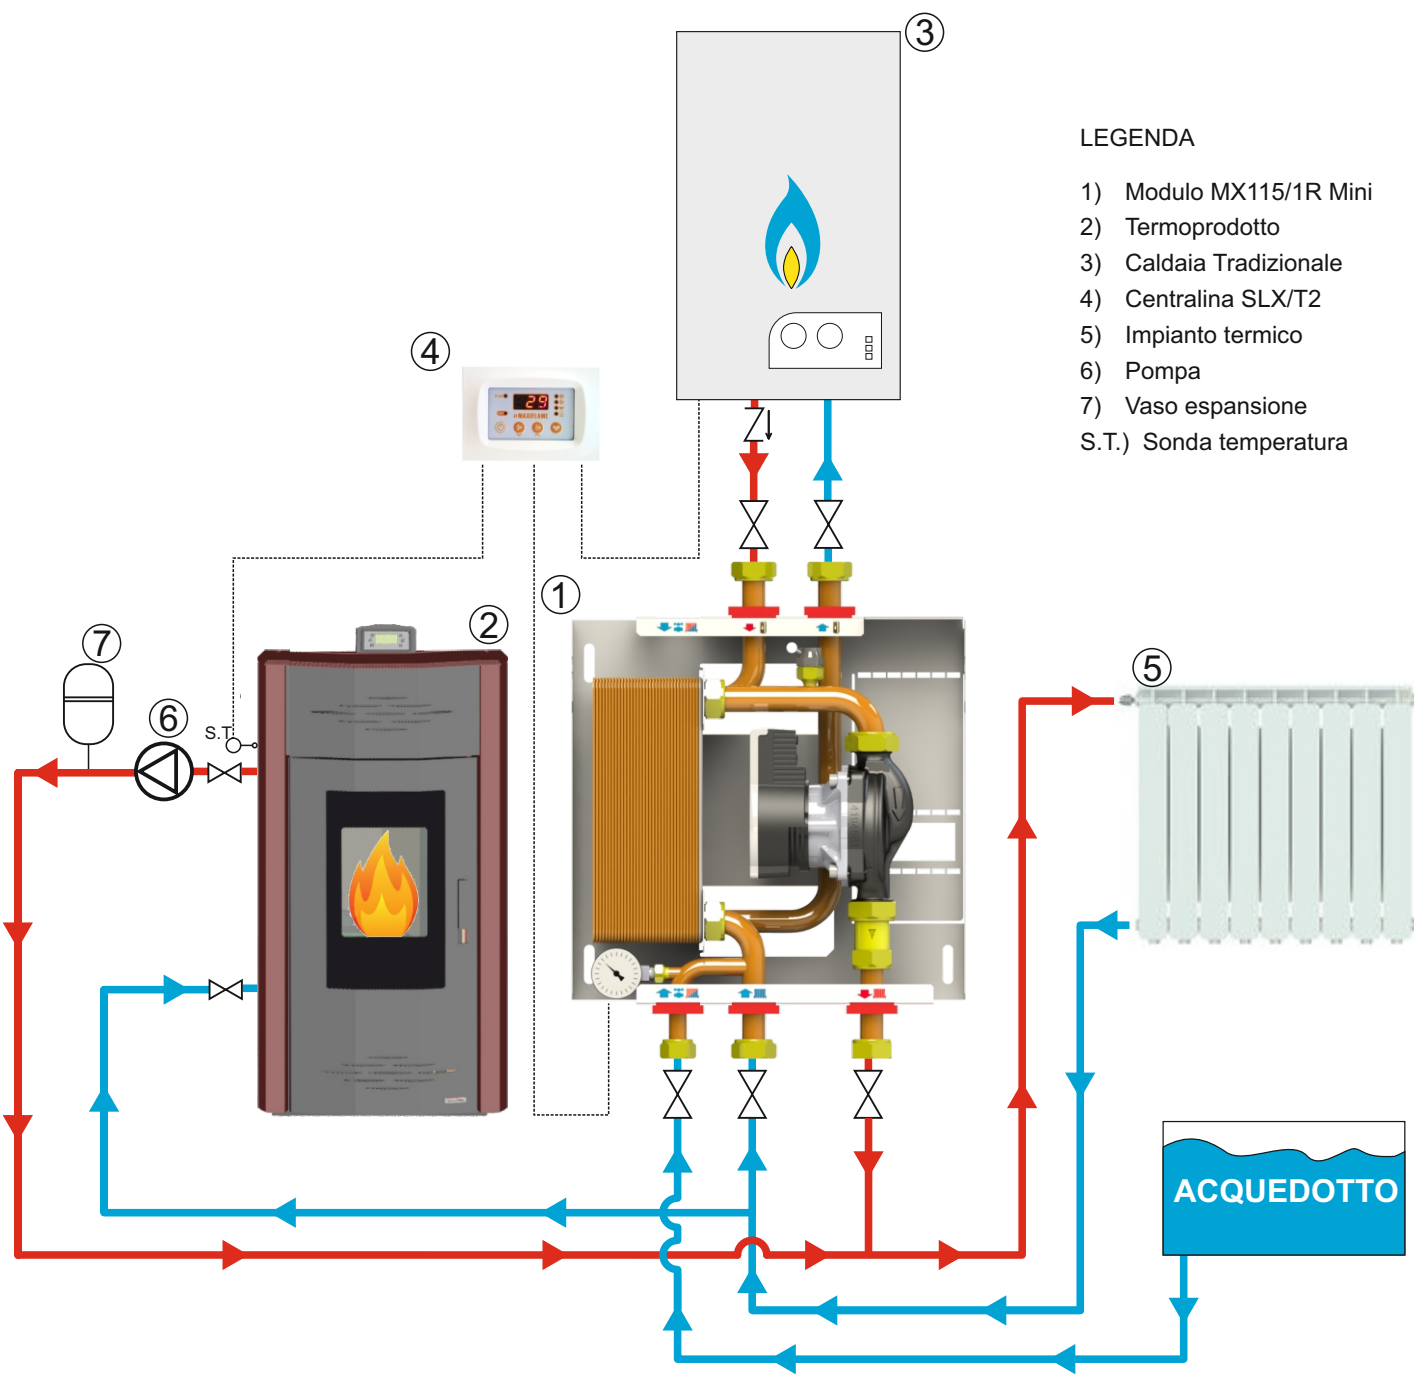

# Esempio Installazione MX115/1R Mini

## LEGENDA

- 1) Modulo MX115/1R Mini
  - 2) Termoprodotto
  - 3) Caldaia Tradizionale
  - 4) Centralina SLX/T2
  - 5) Impianto termico
  - 6) Pompa
  - 7) Vaso espansione
- S.T.) Sonda temperatura